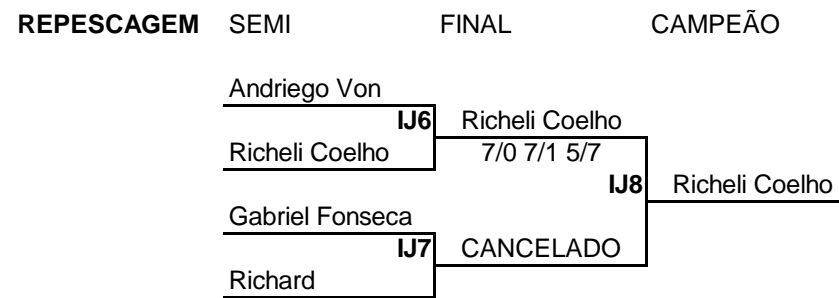

Torneio de Tênis "Canguçu 152 anos" - Categoria Principal

Torneio de Tênis "Canguçu 152 anos" - Categoria Iniciantes

Jogo IJ7 foi cancelado porque nenhum dos atletas compareceu

Torneio de Tênis "Canguçu 152 anos" - Categoria Feminino