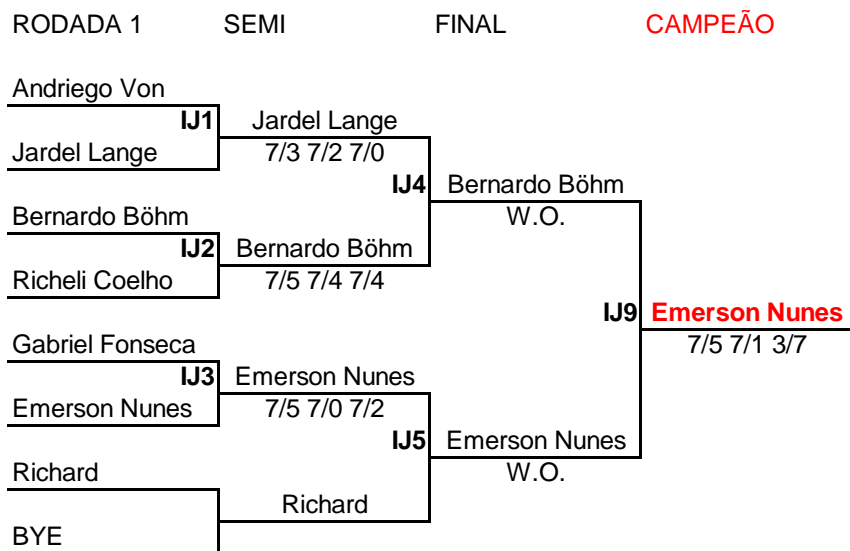

Torneio de Tênis "Canguçu 152 anos" - Categoria Principal

Torneio de Tênis "Canguçu 152 anos" - Categoria Iniciantes

Jogo IJ7 foi cancelado porque nenhum dos atletas compareceu

Torneio de Tênis "Canguçu 152 anos" - Categoria Feminino

RODADA 1

FINAL

CAMPEÃ

REPESCAGEM

FINAL

CAMPEÃ

Helena Nornberg

FJ1