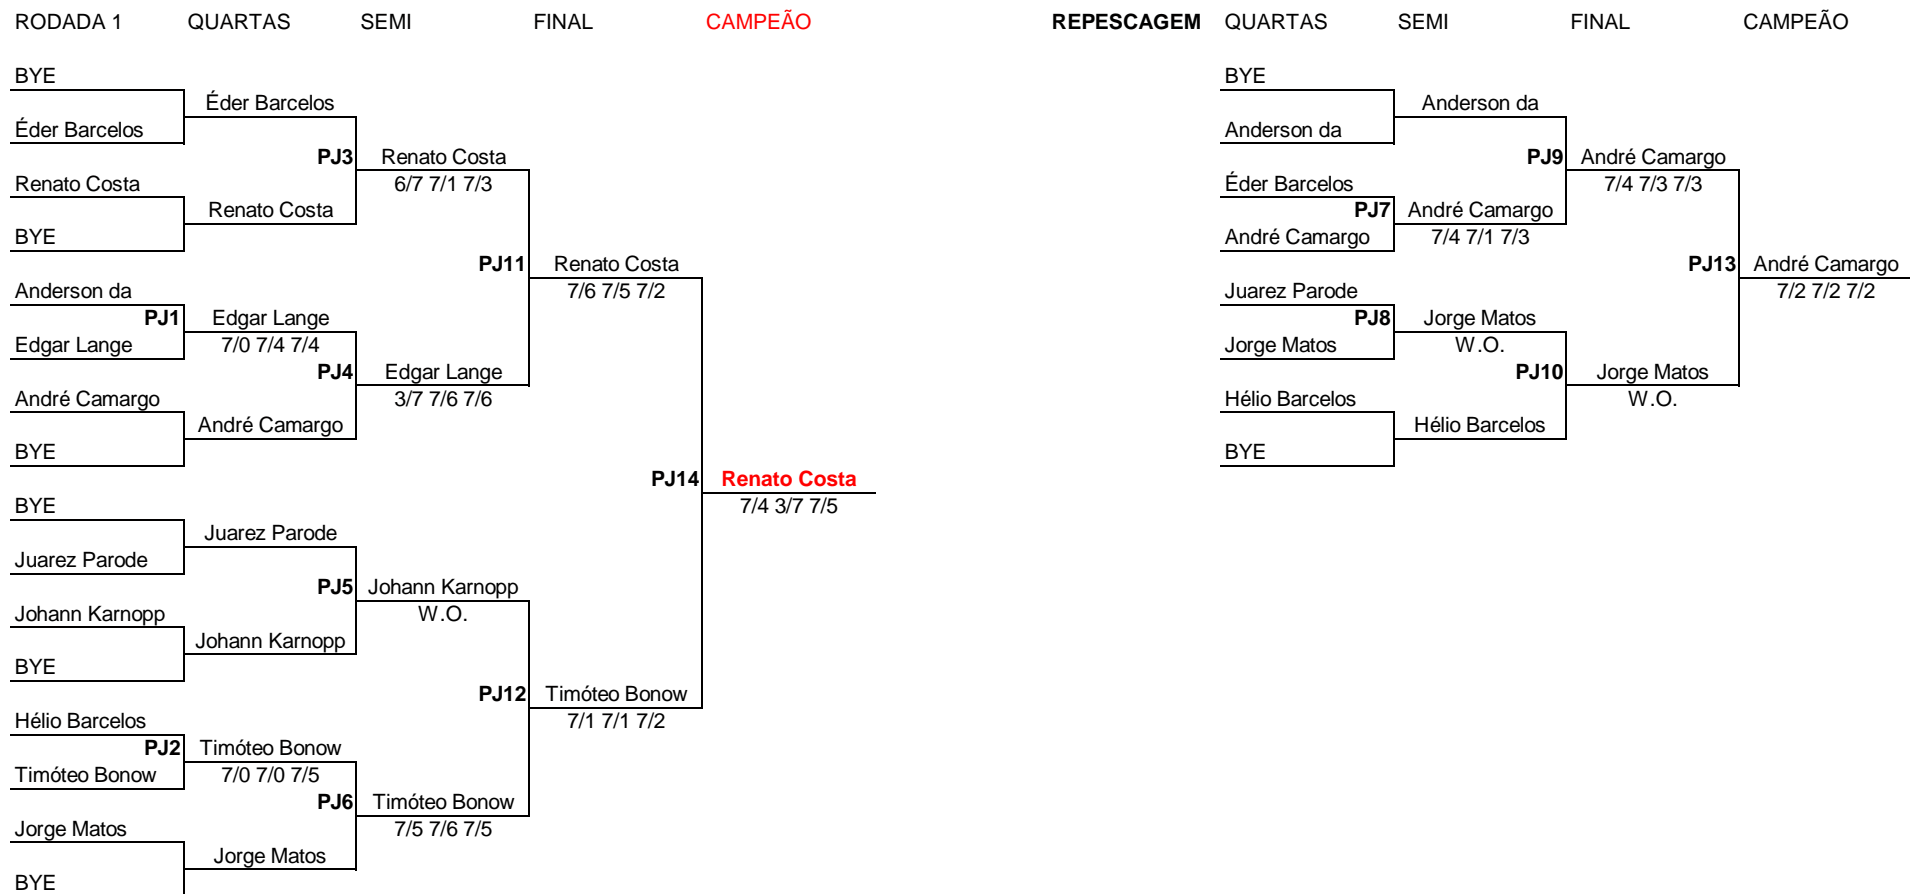

Torneio de Tênis "Canguçu 152 anos" - Categoria Principal

Torneio de Tênis "Canguçu 152 anos" - Categoria Iniciantes

Jogo IJ7 foi cancelado porque nenhum dos atletas compareceu

Torneio de Tênis "Canguçu 152 anos" - Categoria Feminino